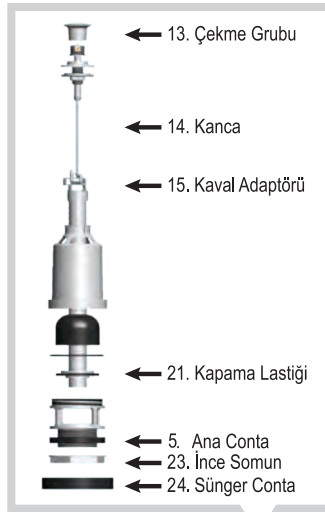

STARMAX İÇ TAKIM
12. Boşaltma Grubu