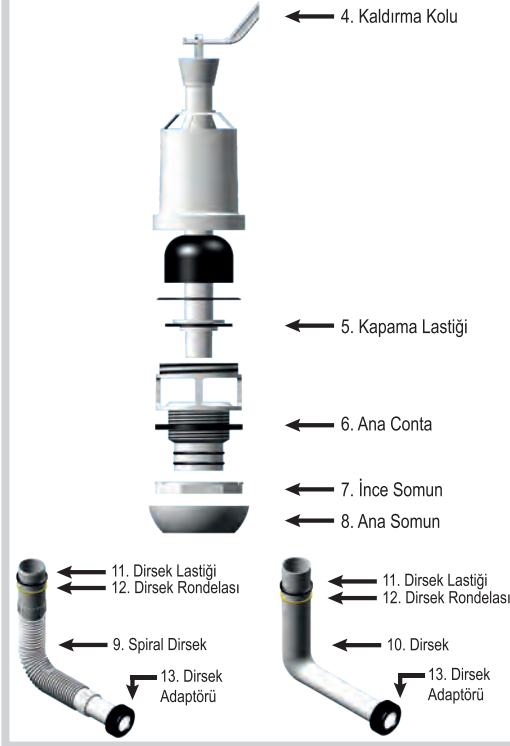

KLOZET ÜSTÜ REZERVUAR YEDEK PARÇALARI

3. BOŞALTMA GRUBU