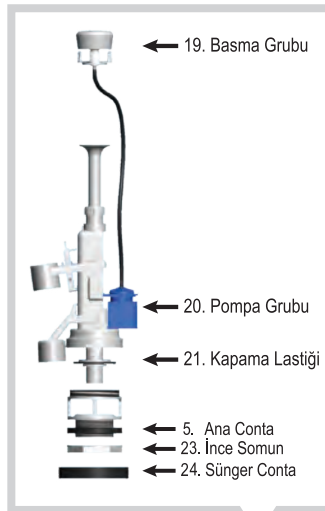

KLASİK İÇ TAKIM
1. Boşaltma Grubu

TEOS İÇ TAKIM
6. Boşaltma Grubu

JUMBO İÇ TAKIM
8. Boşaltma Grubu

STARMAX İÇ TAKIM
12. Boşaltma Grubu

ASSOS İÇ TAKIM
16. Boşaltma Grubu

TRUVA İÇ TAKIM
18. Boşaltma Grubu

| kod | ürün adı | fiyat / ₺ |
|---------|--------------------|-----------|
| 911-004 | 1. Boşaltma Grubu | 19.95 |
| 911-006 | 2. Çekme Grubu | 11.20 |
| 911-005 | 3. Kapama Grubu | 8.65 |
| 604-740 | 4. Kapama Lastiği | 4.60 |
| 600-771 | 5. Ana Conta | 4.25 |
| 614-005 | 6. Boşaltma Grubu | 12.85 |
| 614-006 | 7. Basma Grubu | 7.35 |
| 911-007 | 8. Boşaltma Grubu | 20.15 |
| 911-008 | 9. Basma Grubu | 12.10 |
| 602-261 | 10. Kaval Adaptörü | 1.45 |
| 602-265 | 11. Ayar Merdiveni | 1.45 |
| 911-009 | 12. Boşaltma Grubu | 19.95 |
| 911-010 | 13. Çekme Grubu | 11.35 |
| 601-275 | 14. Kanca | 1.45 |
| 601-276 | 15. Kaval Adaptörü | 1.45 |
| 911-020 | 16. Boşaltma Grubu | 36.00 |
| 911-019 | 17. Basma Grubu | 18.50 |
| 911-013 | 18. Boşaltma Grubu | 53.25 |
| 911-014 | 19. Basma Grubu | 18.50 |
| 911-015 | 20. Pompa Grubu | 11.65 |
| 424-740 | 21. Kapama Lastiği | 3.80 |
| 604-250 | 22. İnce Somun | 4.25 |
| 424-161 | 23. İnce Somun | 4.25 |
| 600-770 | 24. Sünger Conta | 4.25 |
| 460-740 | 25. Kapama Lastiği | 3.80 |
| 614-007 | 26. Kapama Lastiği | 3.80 |
| 614-008 | 27. Ana Conta | 2.95 |
| 614-009 | 28. İnce Somun | 4.25 |