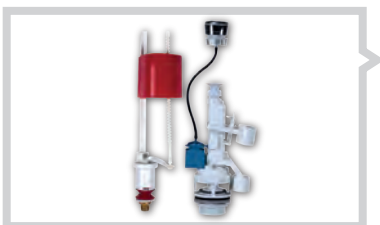

kod	ürün adı	koli adedi	fiyat / ₺
613-001	EKO TRUVA İki kademeli pnömatik sistem Zeplin flotörlü Pirinç metal bağlantılı	12	65.00