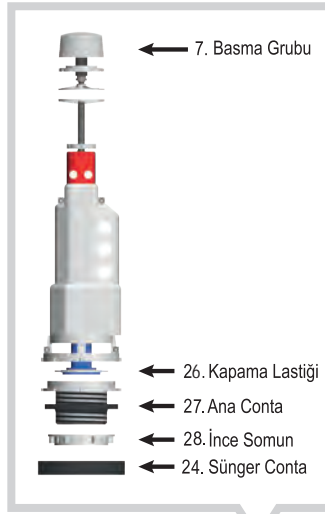

TEOS İÇ TAKIM
6. Boşaltma Grubu