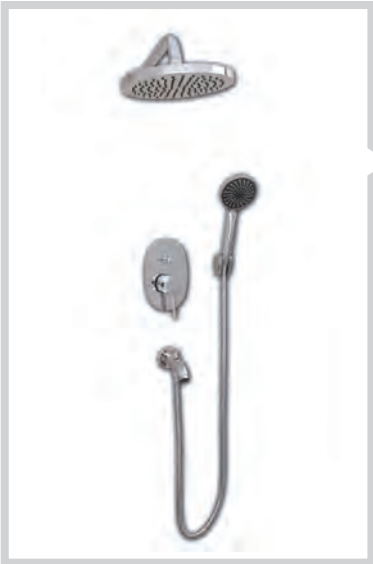

kod	ürün adı	fıyat / ₺
891-003	PATARA Ankastre Banyo Bataryası 3 Yönlü Basmalı ve Çekmeli Yön Deęiřtirici	364.00

YENİ