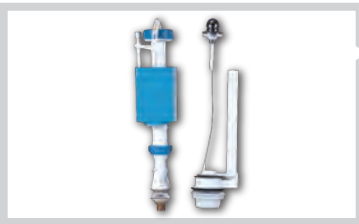

kod	ürün adı	koli adedi	fiyat / ₺
604-001	KLASİK Klapeli sistem - Roket flotörlü Pirinç metal bağlantılı	12	43.00