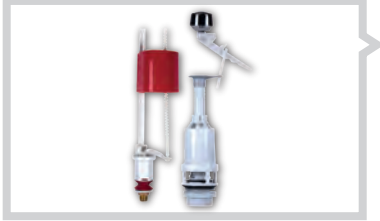

kod	ürün adı	koli adedi	fiyat / ₺
609-001	EKO JUMBO Basmalı sistem - Zeplin flotörlü Pirinç metal bağlantılı	12	45.00