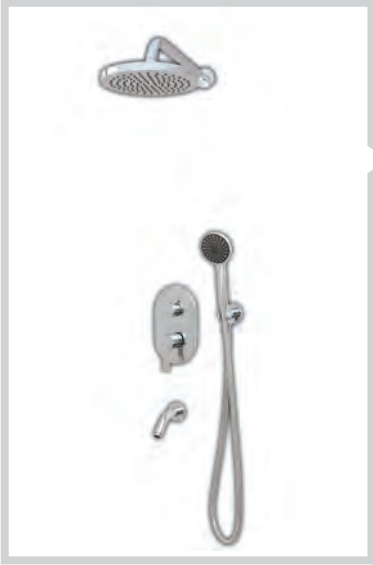

ANKASTRE BANYO BATARYALARI

kod	ürün adı	fıyat / ₺
891-005	ASPENDOS Ankastre Banyo Bataryası 3 Yönlü Çevirmeli Yön Deęiřtirici	456.00

YENİ