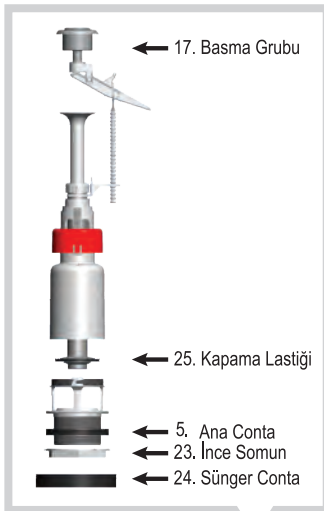

KLASİK İÇ TAKIM
1. Boşaltma Grubu

TEOS İÇ TAKIM
6. Boşaltma Grubu

JUMBO İÇ TAKIM
8. Boşaltma Grubu

STARMAX İÇ TAKIM
12. Boşaltma Grubu

ASSOS İÇ TAKIM
16. Boşaltma Grubu

TRUVA İÇ TAKIM
18. Boşaltma Grubu

| kod | ürün adı | fiyat / ₺ |
|---------|--------------------|-----------|
| 911-004 | 1. Boşaltma Grubu | 19.95 |
| 911-006 | 2. Çekme Grubu | 11.20 |
| 911-005 | 3. Kapama Grubu | 8.65 |
| 604-740 | 4. Kapama Lastiği | 4.60 |
| 600-771 | 5. Ana Conta | 4.25 |
| 614-005 | 6. Boşaltma Grubu | 12.85 |
| 614-006 | 7. Basma Grubu | 7.35 |
| 911-007 | 8. Boşaltma Grubu | 20.15 |
| 911-008 | 9. Basma Grubu | 12.10 |
| 602-261 | 10. Kaval Adaptörü | 1.45 |
| 602-265 | 11. Ayar Merdiveni | 1.45 |
| 911-009 | 12. Boşaltma Grubu | 19.95 |
| 911-010 | 13. Çekme Grubu | 11.35 |
| 601-275 | 14. Kanca | 1.45 |
| 601-276 | 15. Kaval Adaptörü | 1.45 |
| 911-020 | 16. Boşaltma Grubu | 36.00 |
| 911-019 | 17. Basma Grubu | 18.50 |
| 911-013 | 18. Boşaltma Grubu | 53.25 |
| 911-014 | 19. Basma Grubu | 18.50 |
| 911-015 | 20. Pompa Grubu | 11.65 |
| 424-740 | 21. Kapama Lastiği | 3.80 |
| 604-250 | 22. İnce Somun | 4.25 |
| 424-161 | 23. İnce Somun | 4.25 |
| 600-770 | 24. Sünger Conta | 4.25 |
| 460-740 | 25. Kapama Lastiği | 3.80 |
| 614-007 | 26. Kapama Lastiği | 3.80 |
| 614-008 | 27. Ana Conta | 2.95 |
| 614-009 | 28. İnce Somun | 4.25 |