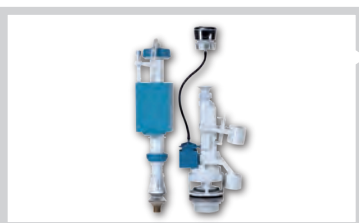

kod	ürün adı	koli adedi	fiyat / ₺
606-001	TRUVA İki kademeli pnömatik sistem Roket flotörlü Pirinç metal bağlantılı	12	69.00