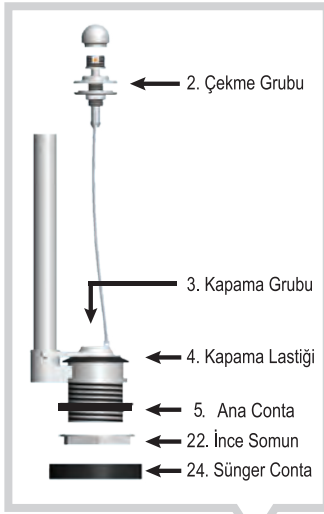

KLASİK İÇ TAKIM
1. Boşaltma Grubu