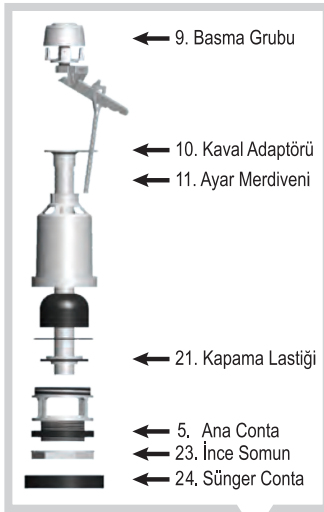

JUMBO İÇ TAKIM
8. Boşaltma Grubu