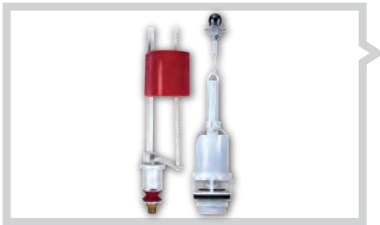

kod	ürün adı	koli adedi	fiyat / ₺
610-001	EKO STAR Fanuslu sistem - Zeplin flotörlü Pirinç metal bağlantılı	12	39.00