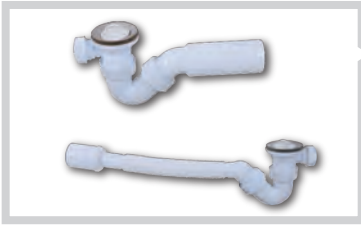

kod	ürün adı	koli adedi	fiyat / ₺
708-001	Duş Tekne Sifonu	25	14.15
709-001	Spiral Bağlantılı Duş Tekne Sifonu	25	15.50