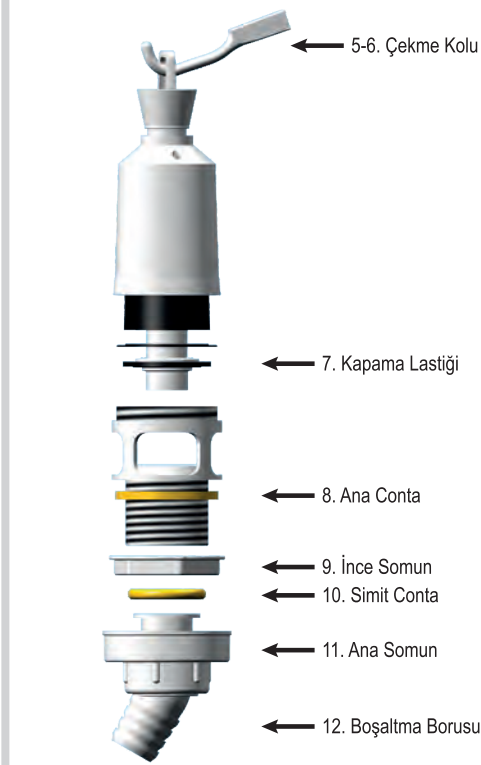

ASMA REZERVUAR YEDEK PARÇALARI

3-4. BOŞALTMA GRUBU