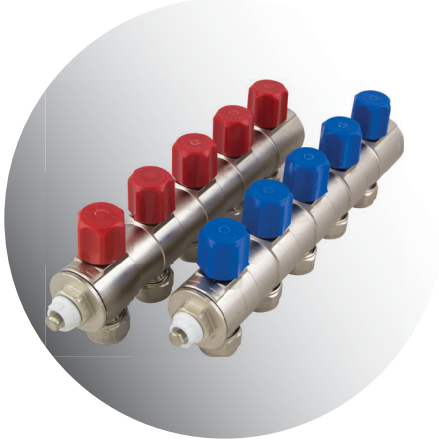

Köşe Geri Dönüş Vanası

ÜRÜN KODU	ÖLÇÜ	KOLİ İÇİ ADET	FİYAT TL
BMPR06K03.01.60101	1/2"	100	13,95 ₺

Köşe Geri Dönüş Vanası Al-pex

ÜRÜN KODU	ÖLÇÜ	KOLİ İÇİ ADET	FİYAT TL
BMPR06K04.01.60101	1/2"-16x2	100	13,68 ₺

1" Kendinden Vanalı Kollektör 16 x 2 (Zebra Model)

ÜRÜN KODU	AĞIZ	KOLI İÇİ ADET	FİYAT TL
BMPR01K02.21.60101 BMPR01K02.21.60102	2	24	33,45 ₺
BMPR01K03.21.60101 BMPR01K03.21.60102	3	16	50,18 ₺
BMPR01K04.21.60101 BMPR01K04.21.60102	4	24	66,90 ₺
BMPR01K05.21.60101 BMPR01K05.21.60102	5	20	83,63 ₺
BMPR01K06.21.60101 BMPR01K06.21.60102	6	20	100,35 ₺
BMPR01K07.21.60101 BMPR01K07.21.60102	7	12	117,08 ₺
BMPR01K08.21.60101 BMPR01K08.21.60102	8	12	133,80 ₺
BMPR01K09.21.60101 BMPR01K09.21.60102	9	12	150,53 ₺
BMPR01K10.21.60101 BMPR01K10.21.60102	10	10	167,25 ₺
BMPR01K11.21.60101 BMPR01K11.21.60102	11	10	183,98 ₺
BMPR01K12.21.60101 BMPR01K12.21.60102	12	10	200,70 ₺
BMPR01K13.21.60101 BMPR01K13.21.60102	13	8	217,43 ₺
BMPR01K14.21.60101 BMPR01K14.21.60102	14	8	234,15 ₺
BMPR01K15.21.60101 BMPR01K15.21.60102	15	8	250,88 ₺