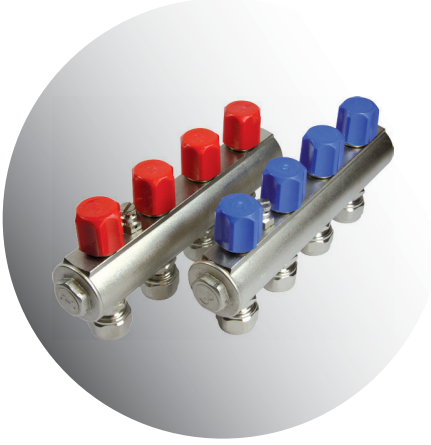

**1" KENDİNDEN VANALI KOLLEKTÖR
16 x2 (Düz Model)**

ÜRÜN KODU	AĞIZ	KOLİ İÇİ ADET	FİYAT TL
BMPR01E02.21.60101 BMPR01E02.21.60102	2	24	36,30 ₺
BMPR01E03.21.60101 BMPR01E03.21.60102	3	16	54,45 ₺
BMPR01E04.21.60101 BMPR01E04.21.60102	4	24	72,60 ₺
BMPR01E05.21.60101 BMPR01E05.21.60102	5	20	90,75 ₺
BMPR01E06.21.60101 BMPR01E06.21.60102	6	20	108,90 ₺
BMPR01E07.21.60101 BMPR01E07.21.60102	7	12	127,05 ₺
BMPR01E08.21.60101 BMPR01E08.21.60102	8	12	145,20 ₺
BMPR01E09.21.60101 BMPR01E09.21.60102	9	12	163,35 ₺
BMPR01E10.21.60101 BMPR01E10.21.60102	10	10	181,50 ₺
BMPR01E11.21.60101 BMPR01E11.21.60102	11	10	199,65 ₺
BMPR01E12.21.60101 BMPR01E12.21.60102	12	10	217,80 ₺
BMPR01E13.21.60101 BMPR01E13.21.60102	13	8	235,95 ₺
BMPR01E14.21.60101 BMPR01E14.21.60102	14	8	254,10 ₺
BMPR01E15.21.60101 BMPR01E15.21.60102	15	8	272,25 ₺