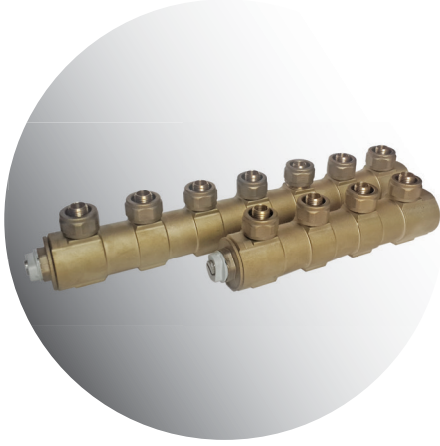

1" MERKEZİ SİSTEM KOLLEKTÖR - SARI

ÜRÜN KODU	AĞIZ	KOLİ İÇİ ADET	FİYAT TL
BMPR01V02.21.40101	2	30	24,35 ₺
BMPR01V03.21.40101	3	20	36,53 ₺
BMPR01V04.21.40101	4	30	48,70 ₺
BMPR01V05.21.40101	5	20	60,88 ₺
BMPR01V06.21.40101	6	20	73,05 ₺
BMPR01V07.21.40101	7	20	85,23 ₺
BMPR01V08.21.40101	8	20	97,40 ₺
BMPR01V09.21.40101	9	20	109,58 ₺
BMPR01V10.21.40101	10	15	121,75 ₺
BMPR01V11.21.40101	11	15	133,93 ₺
BMPR01V12.21.40101	12	15	146,10 ₺
BMPR01V13.21.40101	13	10	158,28 ₺
BMPR01V14.21.40101	14	10	170,45 ₺
BMPR01V15.21.40101	15	10	182,63 ₺